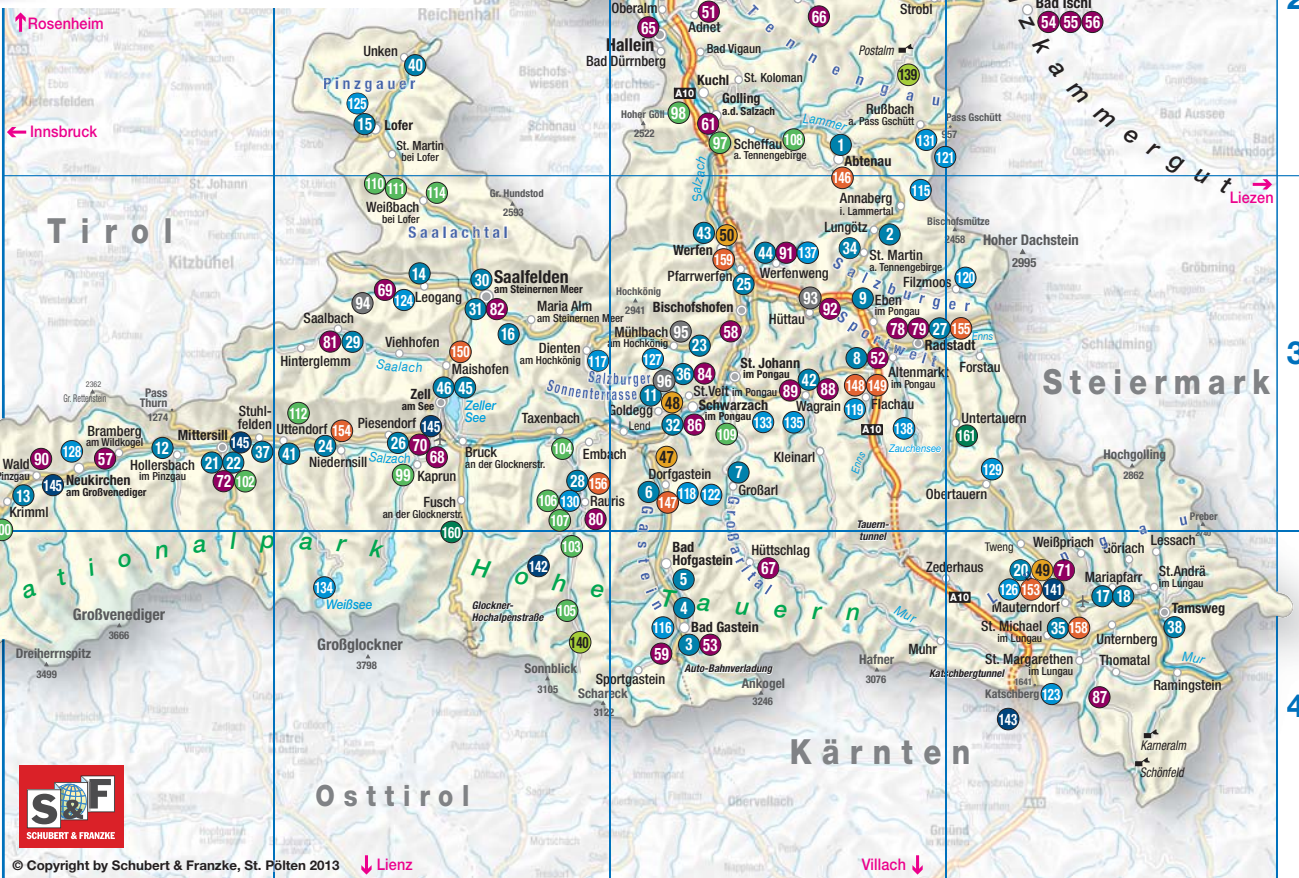

187 ATTRAKTIONEN IM SALZBURGERLAND

SALZBURGERLAND
CARD

SALZBURGERLANDCARD.COM

INKLUSIVE 24-STUNDEN | INKLUSIVE 24-HOURS
SALZBURG CARD

SALZBURGERLAND TOURISMUS
Wiener Bundesstraße 21 / 5300 Hallwang / Austria
T +43/(0)662/66 88-44
F +43/(0)662/66 88-66
info@salzburgerland.com
salzburgerland.com

Die **SalzburgerLand Card** ist erhältlich bei allen Tourismusverbänden, in vielen Hotels, bei zahlreichen Verkaufsstellen im SalzburgerLand, wo sie das **SalzburgerLand Card**-Zeichen sehen, und unter www.salzburgerlandcard.com

FAMILIENBONUS: Ab dem dritten Kind zwischen 6 und 15 Jahren ist die **SalzburgerLand Card** gratis (gilt auch für Alleinerzieher), ausgenommen ist das Alter beim Kauf der Karte.

FAMILIENRABATT in den **Salzweiten Salzburg** / Hallein bei Salzburg / 5542 Bad Dürnbrenn
www.salzweiten.at / T +43/(0)6132/200-8511

Salz
welten

SALZBURG | HALLSTATT | ALTAUSSEE

SEEN & BÄDER		
NR.	ATTRAKTION	SEITE KARTE
1	Erlebnisbad Abtenau	11 C2
2	Waldbad Lungötz	11 C3
3	Felsentherme Bad Gastein	12 C4
4	Gasteiner Badesee	12 C4
5	Alpenherme Gastein	12 C4
6	Solarbad Gastein	13 C3
7	Freibad Großarl	13 C3
8	Therme Amadé	13 C3
9	Erlebnisbadesee Eben	14 C3
10	Fuschlseebad	14 C2
11	Moorbadesee Goldegg	15 C3
12	Freizeitanlage Hollersbach	15 A3
13	Freischwimmbad Krimml	15 A3
14	Leoganger Erlebnisbad Sonnrain	16 B3
15	Steinbergbad Lofer	16 B2
16	Erlebnisbad Sommerstein	16 B3
17	Freibad Mariafarr	17 D4
18	Vital- und Wellnesscenter Samsun	17 D4
19	Strandbad Mattsee	17 C1
20	Erlebnisbad Mauterdorf	18 D4
21	Freischwimmbad Mittersill	18 A3
22	Hallenbad Mittersill	18 A3
23	Freibad Mühlbach	19 C3
24	Badesee Niedersill	19 B3
25	Freischwimmbad Pfarwerfen	19 C3
26	Hinkelsteinbad Piesendorf	20 B3
27	Freischwimmbad Raasdorf	20 C3
28	Sonnlichsbad Rauris	20 B3
29	Erlebnisbad Kapt'n Hook	22 B3
30	Erlebnisbad Obankitz	22 B3
31	Naturbadeanlage Ritzensee	22 B3
32	Erlebnisbad Schwarzach	23 C3
33	Strandbad Seeham	23 C1
34	Seepark St. Martin	23 C3
35	Freibad St. Michael	24 D4
36	Schwimmbad St. Veit	24 C3
37	Freibad Stuhlfelden	24 A/B3
38	Erlebnisbad „BadeMISEL“	25 D4
39	Thalgauna	25 C2
40	Freizeitzentrum Unken	25 B2
41	Erlebnisbadesee Uttendorf/Weisseee	26 B3
42	Erlebnisbad Wasserwelt Wagrain	26 C3
43	Freibad Werfen	26 C3
44	Freizeitpark Wengsee	27 C3
45	Strandbäder Zell am See Thumersbach und Schüttdorf	27 B3
46	Hallenbad Zell am See	27 B3

BURGEN & SCHLÖSSER		
NR.	ATTRAKTION	SEITE KARTE
47	Historie-Erlebnis Burg Klamstein	29 C3
48	Schloß Goldegg & Pongauer Heimathaus	29 C3
49	Burgerlebnis Mauterdorf	30 C4
50	Erlebnisburg Hohenwerfen	30 D3